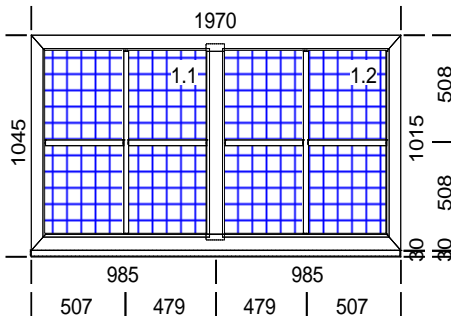

Spalva: laukas 8518.05-167

vidus laminuota Weib/Weib 02.20.91.000001-168

Poz. 6**Kiekis** 1**Plotis: 1970 x Aukštis:1045**

8455 (KOE88+ popalanginis prof)

- KOE 88+ Langas 8518.05-167/8518.05-167, U==0,93 W/(m2K)**
Stiklo paketai: 4GNP-18 Ar-4-18 Ar-4GNP
Apkaustai:ActivPilot 1+Mikro.
ALS-FSS ACTIVE

Spalva: laukas 8518.05-167

vidus laminuota Weib/Weib 02.20.91.000001-168

Poz. 7**Kiekis** 1**Plotis: 1970 x Aukštis:1045**

8455 (KOE88+ popalanginis prof)

- KOE 88+ Langas 8518.05-167/8518.05-167, U==0,91 W/(m2K)**
Stiklo paketai: 4GNP-18 Ar-4-18 Ar-4GNP