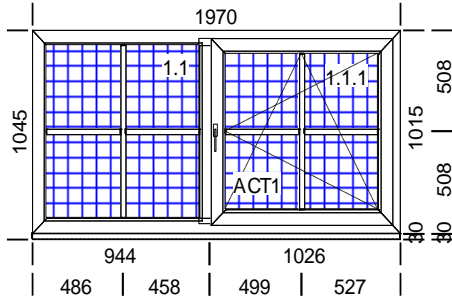

Poz. 4**Kiekis** 2**Plotis: 2450 x Aukštis:2435**

8408 H (KOE88+ jungiamasis pro)

- KOE 88+ Langas 8518.05-167/8518.05-167, U==0,81 W/(m2K)**
Stiklo paketai: 4GNP-18 Ar-4-18 Ar-4GNP
- KOE 88+ Langas 8518.05-167/8518.05-167, U==0,85 W/(m2K)**
Stiklo paketai: 4GNP-18 Ar-4-18 Ar-4GNP
Apkaustai:Slank.sistema autom.DUOPORT Z (RD)

Spalva: laukas 8518.05-167

vidus laminuota Weib/Weib 02.20.91.000001-168

Poz. 5**Kiekis** 1**Plotis: 2965 x Aukštis:2435**

8408 H (KOE88+ jungiamasis pro 8408 H (KOE88+ jungiamasis pro)

Klijuojami šprosalai:Sprosalai klijojimas 27mm, F4366039/Balta

Spalva: laukas 8518.05-167

vidus laminuota Weib/Weib 02.20.91.000001-168

Poz. 6**Kiekis** 1**Plotis: 1970 x Aukštis:1045**

8455 (KOE88+ popalanginis prof)

- KOE 88+ Langas 8518.05-167/8518.05-167, U==0,93 W/(m2K)**
Stiklo paketai: 4GNP-18 Ar-4-18 Ar-4GNP
Apkaustai:ActivPilot 1+Mikro.
ALS-FSS ACTIVE