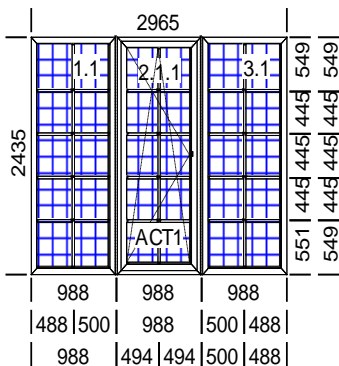

Poz. 4**Kiekis** 2**Plotis: 2450 x Aukštis:2435**

8408 H (KOE88+ jungiamasis pro)

- KOE 88+ Langas 8518.05-167/8518.05-167, U==0,81 W/(m2K)**
Stiklo paketai: 4GNP-18 Ar-4-18 Ar-4GNP
- KOE 88+ Langas 8518.05-167/8518.05-167, U==0,85 W/(m2K)**
Stiklo paketai: 4GNP-18 Ar-4-18 Ar-4GNP
Apkaustai:Slank.sistema autom.DUOPORT Z (RD)

Spalva: laukas 8518.05-167

vidus laminuota Weib/Weib 02.20.91.000001-168

Poz. 5**Kiekis** 1**Plotis: 2965 x Aukštis:2435**

8408 H (KOE88+ jungiamasis pro 8408 H (KOE88+ jungiamasis pro)

Klijuojami šprosalai:Sprosalai klijojimas 27mm, F4366039/Balta