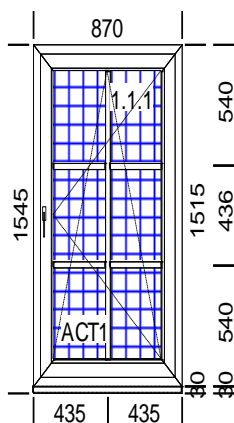

Spalva: laukas 8518.05-167

vidus laminuota Weib/Weib 02.20.91.000001-168

Poz. 7**Kiekis** 1**Plotis: 1970 x Aukštis:1045**

8455 (KOE88+ popalanginis prof)

- KOE 88+ Langas 8518.05-167/8518.05-167, U==0,91 W/(m2K)**
Stiklo paketai: 4GNP-18 Ar-4-18 Ar-4GNP

Spalva: laukas 8518.05-167

vidus laminuota Weib/Weib 02.20.91.000001-168

greenline

PAGAMINTA
LIETUVOJE

Poz. 8**Kiekis** 1**Plotis: 970 x Aukštis:1545**

8455 (KOE88+ popalanginis prof)

Klijuojami šprosoi: Sprosoi klijojimas 27mm, F4366039/Balta

1. **KOE 88+ Langas 8518.05-167/8518.05-167, U==0,91 W/(m2K)**

Stiklo paketai: 4GNP-18 Ar-4-18 Ar-4GNP

Apkaustai: ActivPilot 1+Mikro.

ALS-FSS ACTIVE

Spalva: laukas 8518.05-167

vidus laminuota Weib/Weib 02.20.91.000001-168

Poz. 9**Kiekis** 1**Plotis: 870 x Aukštis:1545**

8455 (KOE88+ popalanginis prof)

Klijuojami šprosoi: Sprosoi klijojimas 27mm, F4366039/Balta

1. **KOE 88+ Langas 8518.05-167/8518.05-167, U==0,93 W/(m2K)**