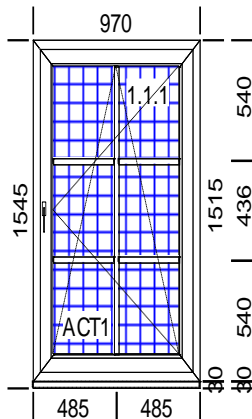

Poz. 4**Kiekis** 2**Plotis: 2450 x Aukštis:2435**

8408 H (KOE88+ jungiamasis pro)

- KOE 88+ Langas 8518.05-167/8518.05-167, U==0,81 W/(m2K)**
Stiklo paketai: 4GNP-18 Ar-4-18 Ar-4GNP
- KOE 88+ Langas 8518.05-167/8518.05-167, U==0,85 W/(m2K)**
Stiklo paketai: 4GNP-18 Ar-4-18 Ar-4GNP
Apkaustai:Slank.sistema autom.DUOPORT Z (RD)

Spalva: laukas 8518.05-167

vidus laminuota Weib/Weib 02.20.91.000001-168

Poz. 6**Kiekis** 1**Plotis: 1970 x Aukštis:1045**

8455 (KOE88+ popalanginis prof)

- KOE 88+ Langas 8518.05-167/8518.05-167, U==0,93 W/(m2K)**
Stiklo paketai: 4GNP-18 Ar-4-18 Ar-4GNP
Apkaustai:ActivPilot 1+Mikro.
ALS-FSS ACTIVE

Spalva: laukas 8518.05-167

vidus laminuota Weib/Weib 02.20.91.000001-168

Poz. 7**Kiekis** 1**Plotis: 1970 x Aukštis:1045**

8455 (KOE88+ popalanginis prof)

- KOE 88+ Langas 8518.05-167/8518.05-167, U==0,91 W/(m2K)**
Stiklo paketai: 4GNP-18 Ar-4-18 Ar-4GNP

Spalva: laukas 8518.05-167

vidus laminuota Weib/Weib 02.20.91.000001-168

greenline

PAGAMINTA
LIETUVOJE

Poz. 8**Kiekis** 1**Plotis: 970 x Aukštis:1545**

8455 (KOE88+ popalanginis prof)

Klijuojami šprosoi: Sprosoi klijojimas 27mm, F4366039/Balta