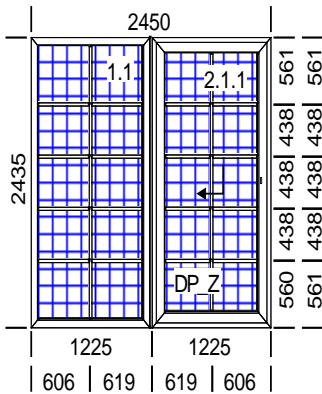

Poz. 4**Kiekis** 2**Plotis: 2450 x Aukštis:2435**

8408 H (KOE88+ jungiamasis pro)

- KOE 88+ Langas 8518.05-167/8518.05-167, U==0,81 W/(m2K)**
Stiklo paketai: 4GNP-18 Ar-4-18 Ar-4GNP
- KOE 88+ Langas 8518.05-167/8518.05-167, U==0,85 W/(m2K)**
Stiklo paketai: 4GNP-18 Ar-4-18 Ar-4GNP
Apkaustai:Slank.sistema autom.DUOPORT Z (RD)

Spalva: laukas 8518.05-167

vidus laminuota Weib/Weib 02.20.91.000001-168

Poz. 5**Kiekis** 1**Plotis: 2965 x Aukštis:2435**

8408 H (KOE88+ jungiamasis pro 8408 H (KOE88+ jungiamasis pro)

Klijuojami šprosalai:Sprosalai klijojimas 27mm, F4366039/Balta

Spalva: laukas 8518.05-167

vidus laminuota Weib/Weib 02.20.91.000001-168

Poz. 7**Kiekis** 1**Plotis: 1970 x Aukštis:1045**

8455 (KOE88+ popalanginis prof)

- KOE 88+ Langas 8518.05-167/8518.05-167, U==0,91 W/(m2K)**
Stiklo paketai: 4GNP-18 Ar-4-18 Ar-4GNP